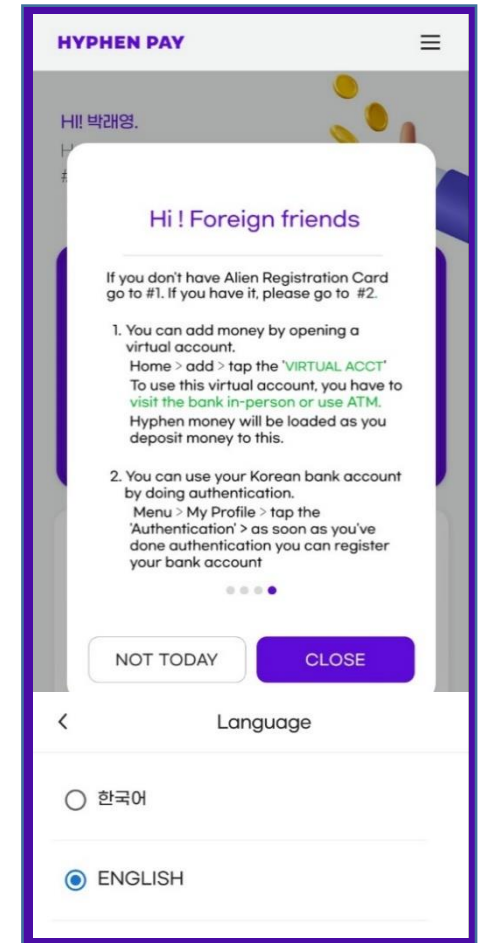

### 이전 결제방식 – 코인식 or RFID카드식

### 현재 결제방식 – 휴대폰 APP결제

신용카드 실시간계좌이체 휴대폰충전

코인식에서 휴대폰 APP결제를 통한 결제방식은  
사용자에게 보다 편리하며, 효율적입니다.  
APP결제 방식은 본사와 하이픈사 간의 독점협약을  
통해 개발한 결제 방식으로 국내 유일합니다.

유니룩스는 오랜 노하우와 기술력을 바탕으로 세탁장비 시장을 선도하며, 급변하는 현대사회에 맞춰 시스템을 다변화하고 있습니다.

- 신용카드, 계좌이체, 현금결제(편의점충전)까지 이용 가능
- 외국인도 쉽게 이용 가능 : 언어설정 변경 가능(영어) 및 이메일가입, 현금충전 등 간편하게 이용!

이제 세탁실에서도 편의점처럼  
‘하이픈페이’로 간편하게 결제하세요!

외국인인데 휴대폰번호가 없어요? **“이메일”** 로도 **회원가입이** 가능합니다.

5:13 PM HYPHEN PAY  
A Login is required to use HYPHEN PAY  
Mobile Phone Email Address  
Email Address @ Select  
LOG IN  
SIGN UP  
Help 1600-4173 (No.3 HYPHEN PAY)  
Business hours (Weekdays 08:30-17:30 / Lunch Break 12:00-13:00)