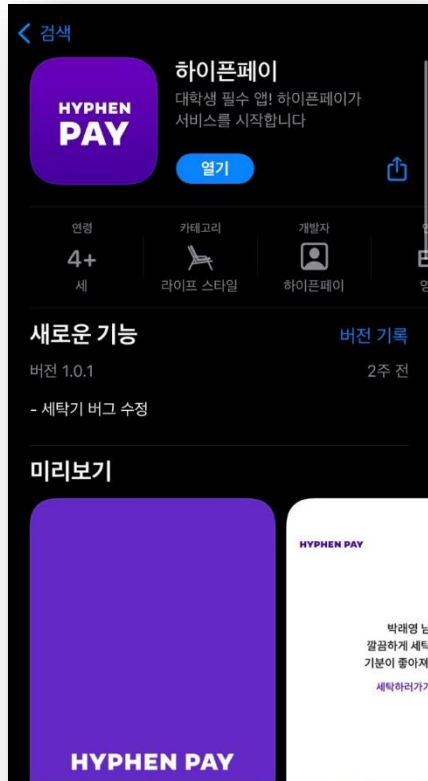

# 하이픈페이로 간편하게 결제하세요

Play Store ▶, App Store ▶ 에서 '하이픈페이'를 검색 후 다운로드 하주세요.

- 1** 세탁물  
세탁기에 넣어주세요
- 2** 모바일  
설치된 앱을  
실행하세요
- 3** 모바일  
충전금을 확인하세요  
(잔액부족시 '충전하기' 클릭)
- 4** 모바일  
세탁장비에 부착된  
QR코드를 스캔하세요
- 5** 모바일  
선택한 세탁장비가  
일치인지 확인하세요
- 6** 세탁기  
① 세탁코스를 선택하고  
② 동작버튼을 눌러주세요

① 코스선택 후

—	원질세탁 EXTRA WASH
—	표준세탁 REGULAR
—	한성세탁 10.50.30.30
—	울섬세탁 WOOLLEN
—	헝겍추가 EXTRA WASH

② 동작버튼 선택
- 7** 모바일  
모바일 앱에서  
시작하기 눌러주세요
- 8** 모바일  
결제를 선택하시면  
세탁이 진행됩니다

unielux®

HYPHEN

▶ 계좌/가상계좌 충전(수수료 무료), 카드 충전(수수료 3%)  
▶ 충전 최소 금액 5,000원

앱 오류 문의  
하이픈페이 : 1600-4173 (내선3번)

세탁장비 고장문의  
유니룩스 : 031-970-6730

지금 바로!  
앱에서 어플을 다운받아 보세요.

App store  에서 '하이픈페이'를 검색 후 다운로드

안드로이드폰

Play 스토어  에서 '하이픈페이'를 검색 후 다운로드

이전 결제 서비스보다 더욱 편리하게, 선택의 폭을 높였습니다.