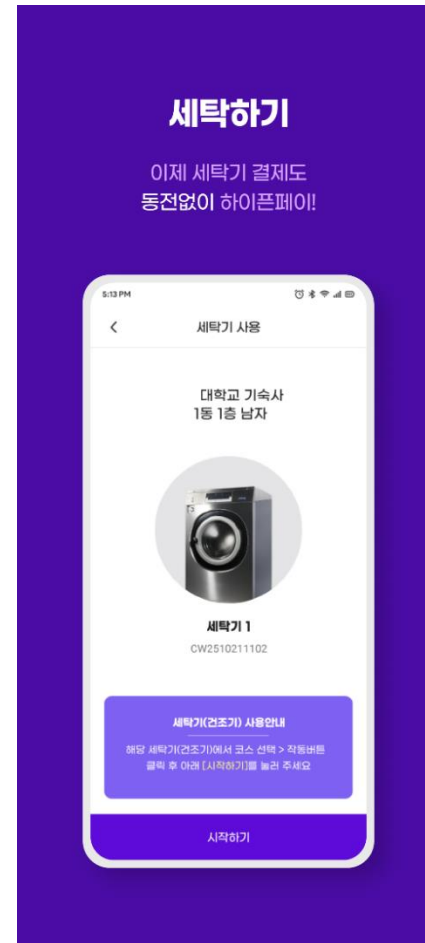

### 이전 결제방식 – 코인식 or RFID카드식

### 현재 결제방식 – 휴대폰 APP결제

신용카드 실시간계좌이체 휴대폰충전

코인식에서 휴대폰 APP결제를 통한 결제방식은  
사용자에게 보다 편리하며, 효율적입니다.  
APP결제 방식은 본사와 하이픈사 간의 독점협약을  
통해 개발한 결제 방식으로 국내 유일합니다.

유니룩스는 오랜 노하우와 기술력을 바탕으로 세탁장비 시장을 선도하며, 급변하는 현대사회에 맞춰 시스템을 다변화하고 있습니다.

- 신용카드, 계좌이체, 현금결제(편의점충전)까지 이용 가능
- 외국인도 쉽게 이용 가능 : 언어설정 변경 가능(영어) 및 이메일가입, 현금충전 등 간편하게 이용!

이제 세탁실에서도 편의점처럼  
‘하이픈페이’로 간편하게 결제하세요!

외국인인데 휴대폰번호가 없어요? **“이메일”** 로도 **회원가입이** 가능합니다.

5:13 PM HYPHEN PAY  
A Login is required to use HYPHEN PAY  
Mobile Phone Email Address  
Email Address @ Select  
LOG IN  
SIGN UP  
Help 1600-4173 (No.3 HYPHEN PAY)  
Business hours (Weekdays 08:30-17:30 / Lunch Break 12:00-13:00)