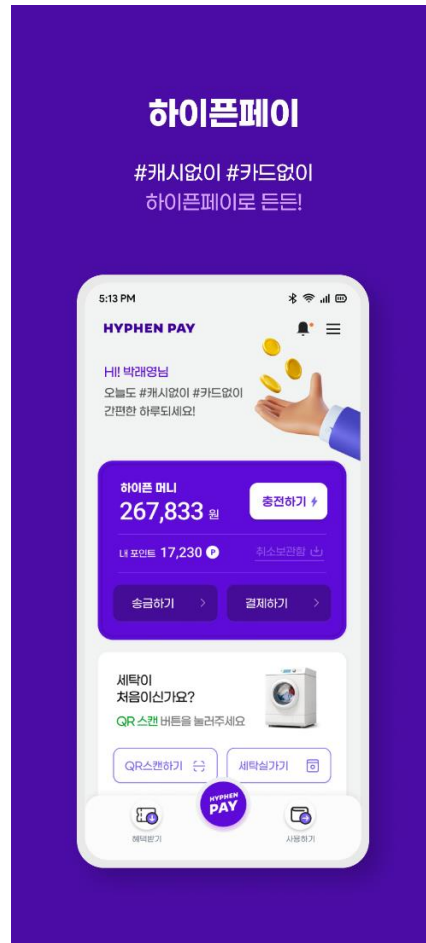

### 이전 결제방식 – 코인식 or RFID카드식

### 현재 결제방식 – 휴대폰 APP결제

신용카드 실시간계좌이체 휴대폰충전

코인식에서 휴대폰 APP결제를 통한 결제방식은  
사용자에게 보다 편리하며, 효율적입니다.  
APP결제 방식은 본사와 하이픈사 간의 독점협약을  
통해 개발한 결제 방식으로 국내 유일합니다.

유니룩스는 오랜 노하우와 기술력을 바탕으로 세탁장비 시장을 선도하며, 급변하는 현대사회에 맞춰 시스템을 다변화하고 있습니다.

- 신용카드, 계좌이체, 현금결제(편의점충전)까지 이용 가능
- 외국인도 쉽게 이용 가능 : 언어설정 변경 가능(영어) 및 이메일가입, 현금충전 등 간편하게 이용!

이제 세탁실에서도 편의점처럼  
‘하이픈페이’로 간편하게 결제하세요!

외국인인데 휴대폰번호가 없어요? **“이메일”** 로도 **회원가입이** 가능합니다.

5:13 PM HYPHEN PAY  
A Login is required to use HYPHEN PAY  
Mobile Phone Email Address  
Email Address @ Select  
LOG IN  
SIGN UP  
Help 1600-4173 (No.3 HYPHEN PAY)  
Business hours (Weekdays 08:30-17:30 / Lunch Break 12:00-13:00)