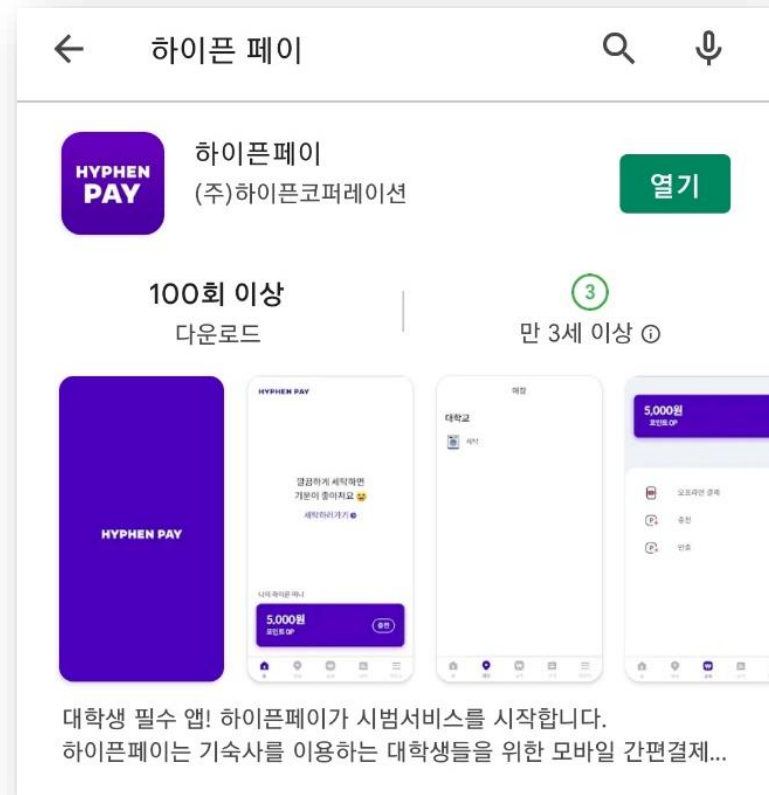

# 하이픈페이로 간편하게 결제하세요

Play Store ▶, App Store ▶ 에서 '하이픈페이'를 검색 후 다운로드 하주세요.

- 1** 세탁물  
세탁기에 넣어주세요
- 2** 모바일  
설치된 앱을  
실행하세요
- 3** 모바일  
충전금을 확인하세요  
(잔액부족시 '충전하기' 클릭)
- 4** 모바일  
세탁장비에 부착된  
QR코드를 스캔하세요
- 5** 모바일  
선택한 세탁장비가  
일치인지 확인하세요
- 6** 세탁기  
① 세탁코스를 선택하고  
② 동작버튼을 눌러주세요

① 코스선택 후

—	원질세탁 EXTRA WASH
—	표준세탁 REGULAR
—	한성세탁 10.50.30.30
—	울섬세탁 WOOLLEN
—	헝겍추가 EXTRA WASH

② 동작버튼 선택
- 7** 모바일  
모바일 앱에서  
시작하기 눌러주세요
- 8** 모바일  
결제를 선택하시면  
세탁이 진행됩니다

unielux®

HYPHEN

▶ 계좌/가상계좌 충전(수수료 무료), 카드 충전(수수료 3%)  
▶ 충전 최소 금액 5,000원

앱 오류 문의  
하이픈페이 : 1600-4173 (내선3번)

세탁장비 고장문의  
유니룩스 : 031-970-6730

지금 바로!  
앱에서 어플을 다운받아 보세요.

App store  에서 '하이픈페이'를 검색 후 다운로드

안드로이드폰

Play 스토어  에서 '하이픈페이'를 검색 후 다운로드

이전 결제 서비스보다 더욱 편리하게, 선택의 폭을 높였습니다.