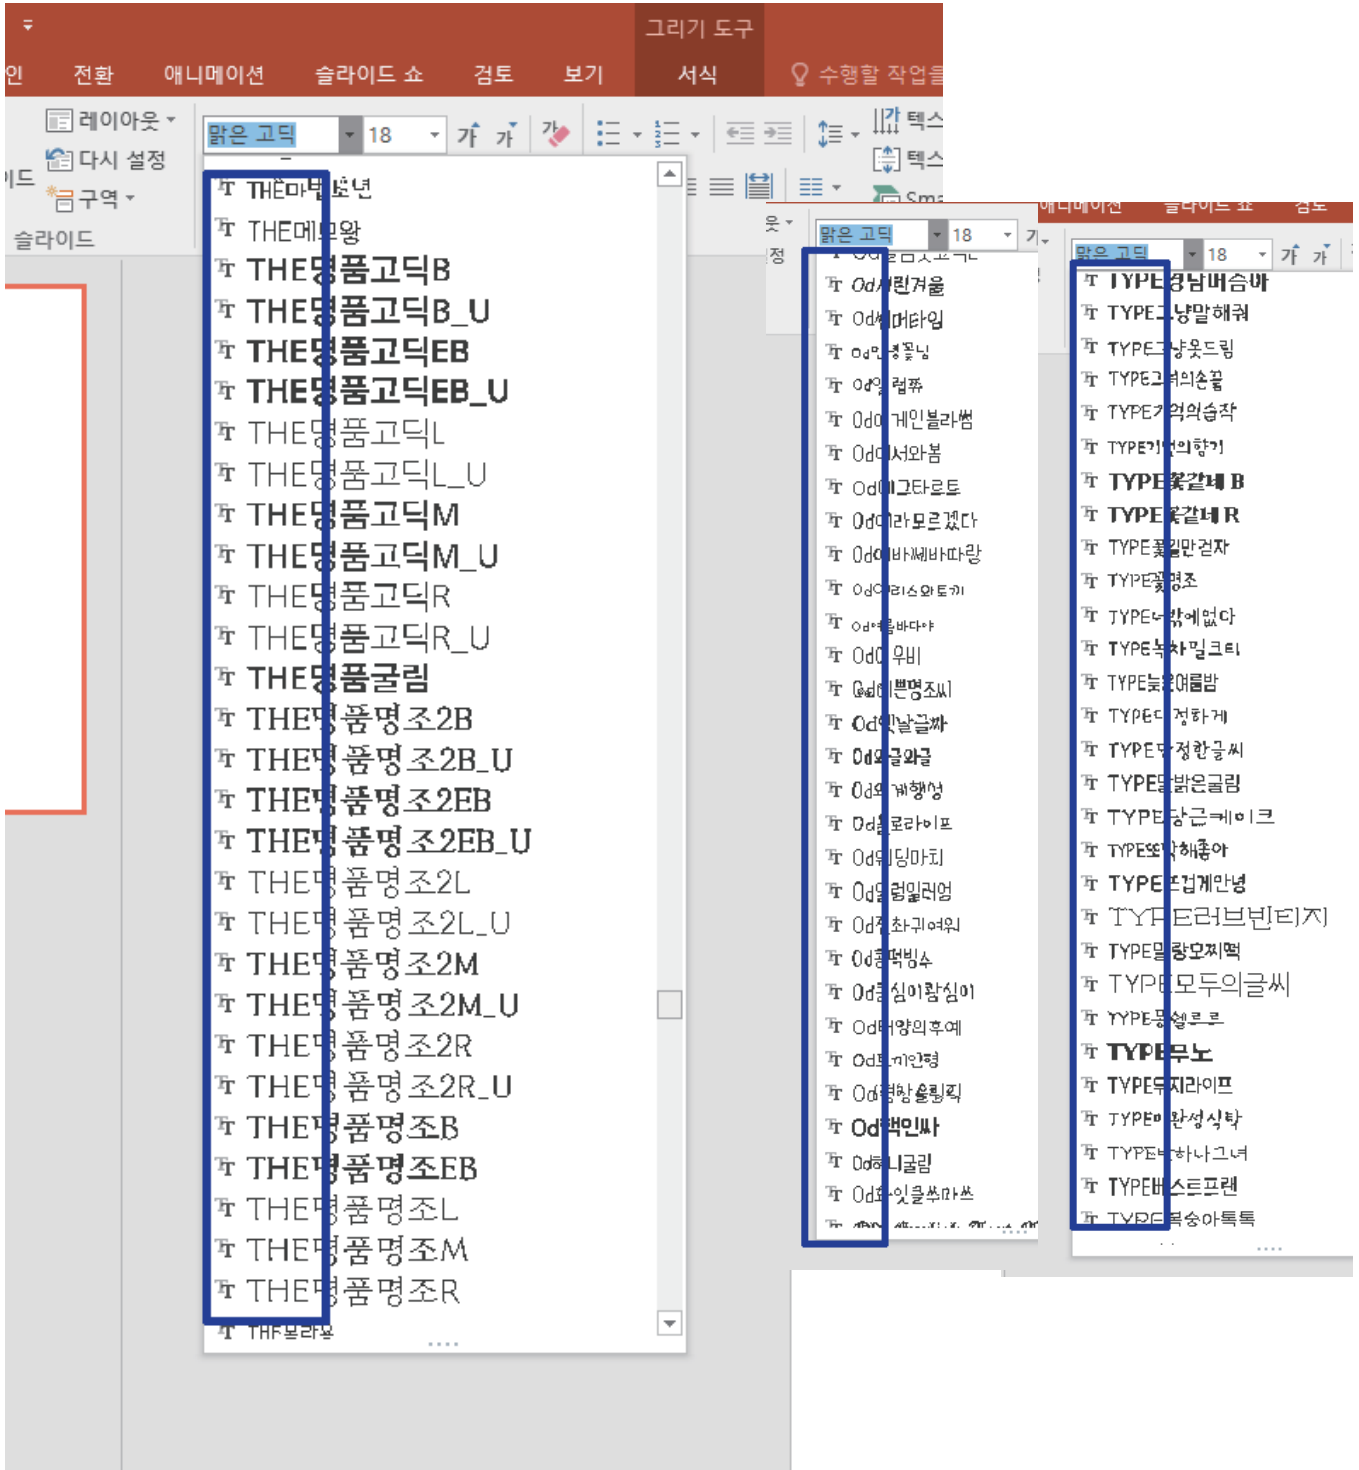

THE font GROUP 더폰트그룹 폰트(348종)

사용 방법

먼저 설치방법.pdf 파일을 확인하신 후 폰트를 설치하여 주시기 바랍니다.

1. 한글에서 폰트 사용

글꼴에서 THE, Od로 시작하는 서체 선택

▶ 한글과 컴퓨터 워드프로그램에서는 Type 폰트가 표시되지 않습니다.

2. 파워포인트에서 폰트 사용

글꼴에서 THE, Od, Type로 시작하는 서체 선택