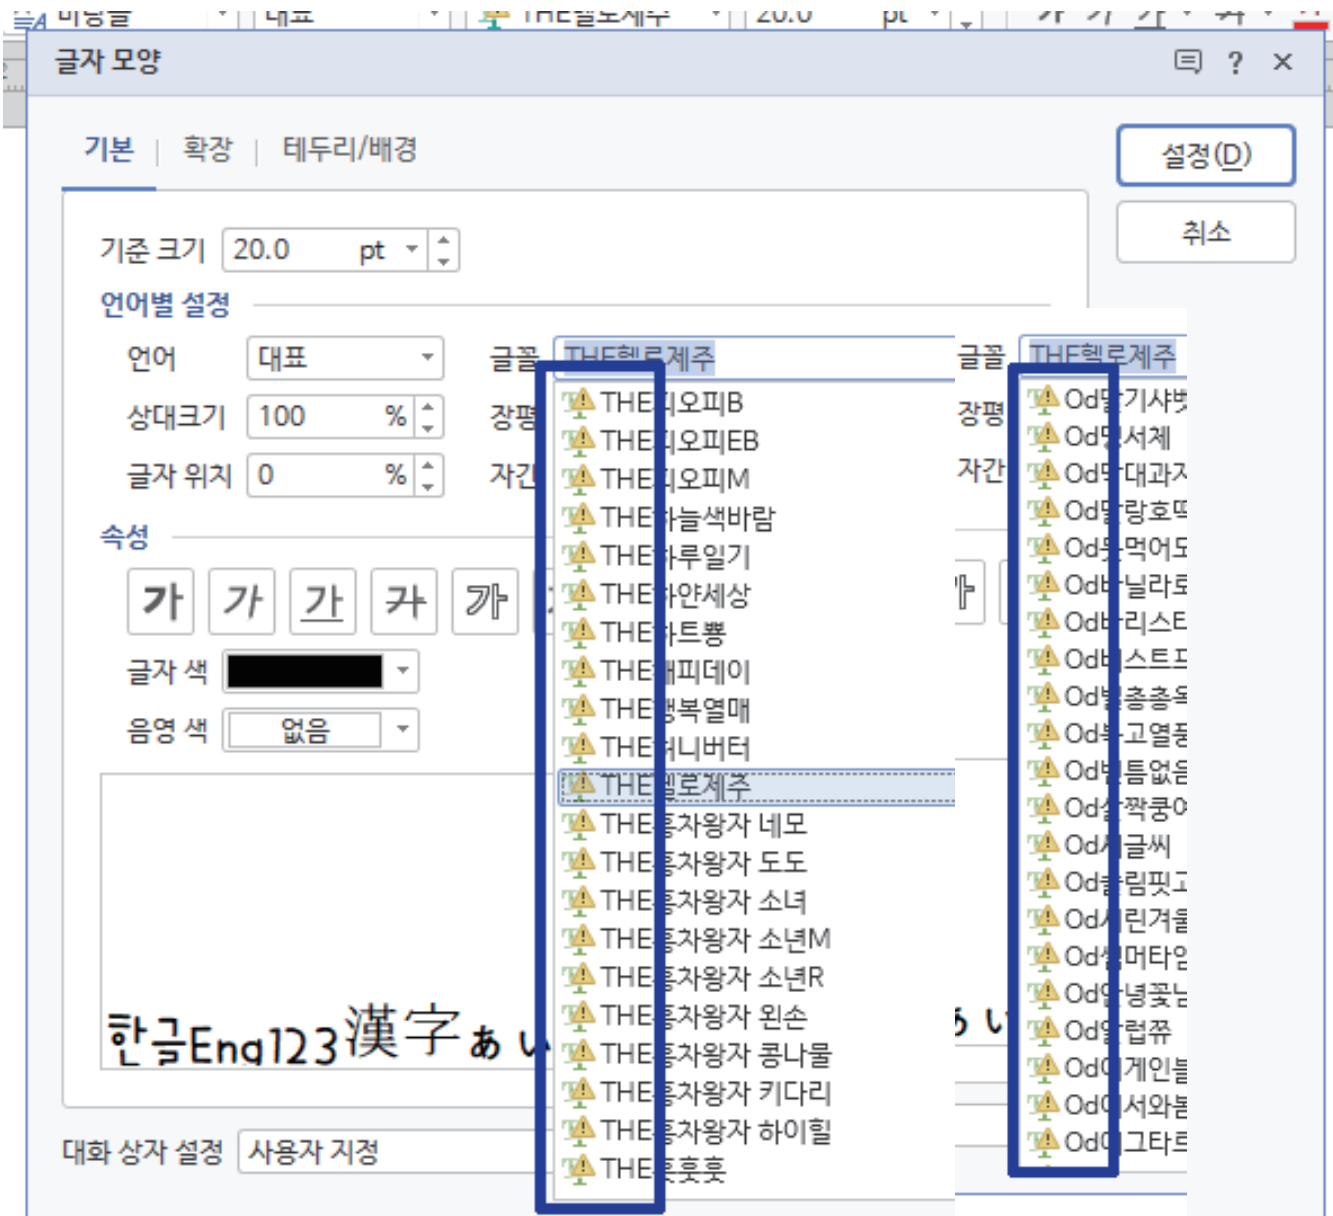

THE font GROUP 더폰트그룹 폰트(348종)

사용 방법

먼저 설치방법.pdf 파일을 확인하신 후 폰트를 설치하여 주시기 바랍니다.

1. 한글에서 폰트 사용

글꼴에서 THE, Od로 시작하는 서체 선택

▶ 한글과 컴퓨터 워드프로그램에서는 Type 폰트가 표시되지 않습니다.

2. 파워포인트에서 폰트 사용

글꼴에서 THE, Od, Type로 시작하는 서체 선택